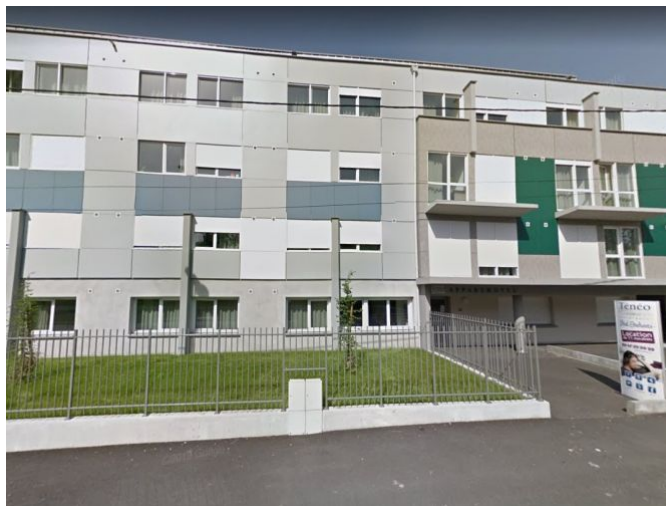

La région totalise 61 résidences étudiantes, soit 1 résidence pour 1091 étudiants.

LA VILLE : JOUÉ-LÈS-TOURS

Joué-lès-Tours est une commune française située dans le département d'Indre-et-Loire, en région Centre-Val de Loire.

Avec près de 37 900 habitants en 2017, c'est la deuxième plus grande du département après Tours, en augmentation de 1,87 % par rapport à 2012.

RÉSIDENCE "CAMPUS TOURS"

La résidence construite en 2010, offre un cadre de vie propice aux études.

Elle propose 127 appartements, du studio de 18 m² au T2 de 41 m², répartis sur 4 étages.

Résidence exploitée depuis son ouverture par Aquitaine Promotion sous la marque Study'o, reprise en septembre 2020 par le groupe Cardinal Campus.

SITUATION

**49 Avenue de Bordeaux
37300 Joué-lès-Tours**

A proximité :

- Commerces, services et restaurants
- Faculté des sciences de Grandmont à 5 min à pied
- Quartier des Deux Lions (Polytech, ESCM, ...)
- Institut de Formation des Professionnels de Santé à 2 km
- Le centre historique de Tours à 4 km