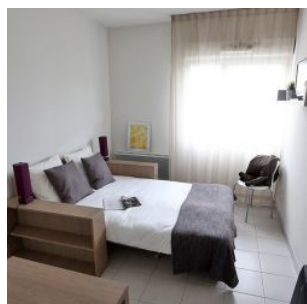

Elle propose 127 appartements, du studio de 18 m² au T2 de 41 m², répartis sur 4 étages.

Résidence exploitée depuis son ouverture par Aquitaine Promotion sous la marque Study'o, reprise en septembre 2020 par le groupe Cardinal Campus.