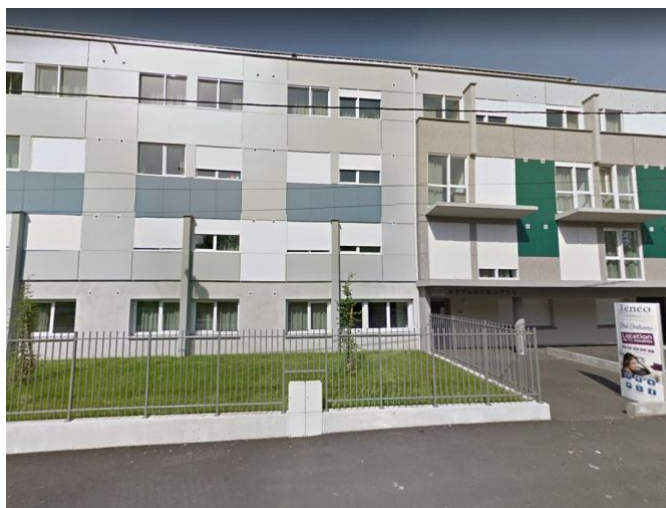

La région totalise 61 résidences étudiantes, soit 1 résidence pour 1091 étudiants.

LA VILLE : JOUÉ-LÈS-TOURS

Joué-lès-Tours est une commune française située dans le département d'Indre-et-Loire, en région Centre-Val de Loire.

Avec près de 37 900 habitants en 2017, c'est la deuxième plus grande du département après Tours, en augmentation de 1,87 % par rapport à 2012.

RÉSIDENCE "CAMPUS TOURS"

La résidence construite en 2010, offre un cadre de vie propice aux études.

Elle propose 127 appartements, du studio de 18 m² au T2 de 41 m², répartis sur 4 étages.

Résidence exploitée depuis son ouverture par Aquitaine Promotion sous la marque Study'o, reprise en septembre 2020 par le groupe Cardinal Campus.

SITUATION

**49 Avenue de Bordeaux
37300 Joué-lès-Tours**

A proximité :

- Commerces, services et restaurants
- Faculté des sciences de Grandmont à 5 min à pied
- Quartier des Deux Lions (Polytech, ESCM, ...)
- Institut de Formation des Professionnels de Santé à 2 km
- Le centre historique de Tours à 4 km