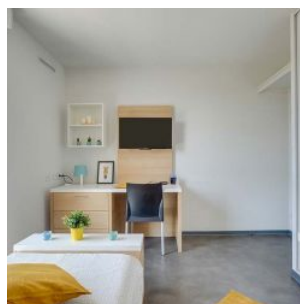

RÉSIDENCE "LE CERDANA 2"

La résidence construite en 2014, au cœur de Toulouse rive gauche, au sein d'un quartier en pleine mutation, parmi les plus conviviaux et les plus prisés de Toulouse.

Se compose de 109 appartements studios de 19 à 26 m² répartis sur 5 niveaux.

Elle est notée 8,8/10 sur le site location-etudiants.fr