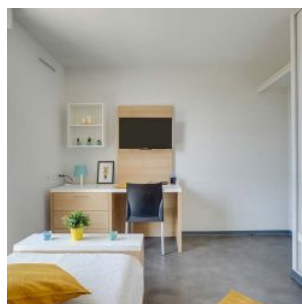

RÉSIDENCE "LE CERDANA 2"

La résidence construite en 2014, au cœur de Toulouse rive gauche, au sein d'un quartier en pleine mutation, parmi les plus conviviaux et les plus prisés de Toulouse.

Se compose de 109 appartements studios de 19 à 26 m² répartis sur 5 niveaux.

Elle est notée 8,8/10 sur le site location-etudiants.fr