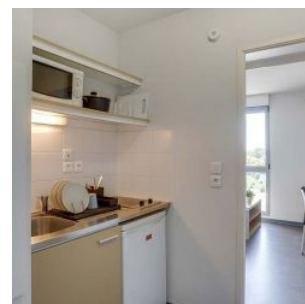

## RÉSIDENCE "LE CERDANA 2"

La résidence construite en 2014, au cœur de Toulouse rive gauche, au sein d'un quartier en pleine mutation, parmi les plus conviviaux et les plus prisés de Toulouse.

Se compose de 109 appartements studios de 19 à 26 m<sup>2</sup> répartis sur 5 niveaux.