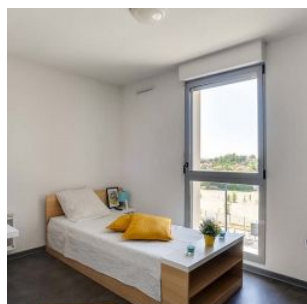

## RÉSIDENCE "LE CERDANA 2"

La résidence construite en 2014, au cœur de Toulouse rive gauche, au sein d'un quartier en pleine mutation, parmi les plus conviviaux et les plus prisés de Toulouse.

Se compose de 109 appartements studios de 19 à 26 m<sup>2</sup> répartis sur 5 niveaux.