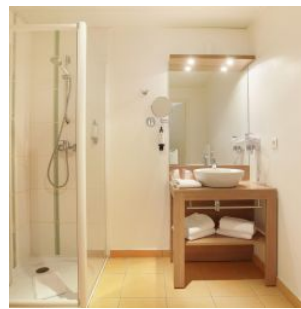

RÉSIDENCE "LES HAUTS DE LA PRINCIPAUTE"

Construite en 2011, la résidence de tourisme moderne Odalys Les Hauts de la Principauté est située au pied du mont des Mules. Une situation idéale pour découvrir la principauté (jardin exotique, musée océanographique, palais), Monte Carlo, la Côte d'Azur, l'arrière-pays niçois ou l'Italie.

Elle composée d'appartements allant du T1 bis de 26 m² au T2 de 36 m².

La résidence est notée 8.1/10 selon les avis booking.com.

SITUATION

**31 Boulevard du General Leclerc
06240 Beausoleil**

A proximité :

- Casino de Monte-Carlo à 0,7 km
- Musée Océanographique de Monaco à 1,6 km
- Le Palais des Princes de Monaco à 1,7 km
- Cathédrale de Monaco à 1,7 km
- Plage à 950 m

La résidence est desservie par :

- Aéroport de Nice-Côte d'Azur à 19,6 km
- Gare de Nice-Ville à 14,1 km
- Gare TGV de Monaco à 3kms
- Autoroute A8 sortie n°56 Beausoleil/Monaco