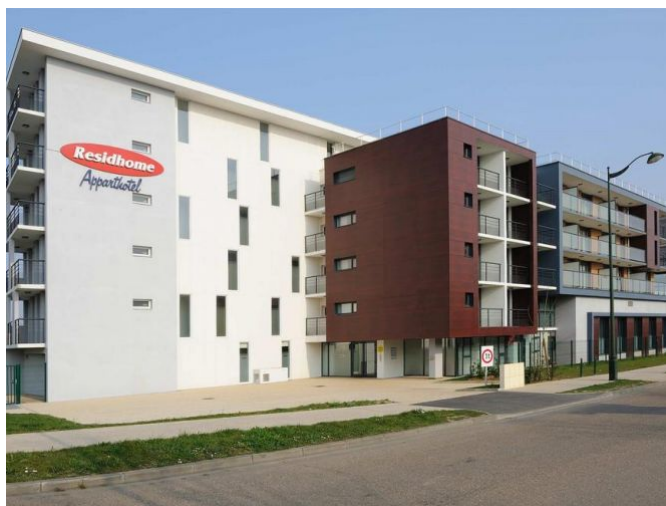

RÉSIDENCE "RESIDHOME CARRIÈRES LA DÉFENSE ***"

Construite en 2009, la résidence présentant une décoration de style contemporain, dispose notamment d'une piscine et d'un spa.

Elle propose 147 appartements dont 66 studios et 81 appartements T2, répartis sur 5 niveaux, pour une capacité d'accueil de 442 personnes.

Elle est notée 8/10 sur le site Booking.com