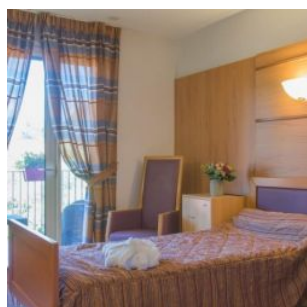

Entièrement climatisée, sur 3 niveaux, la Résidence dispose de 83 chambres, dont une unité Alzheimer de 15 places.

Elle a reçu l'excellent note de 10/10 sur le site mdrs.fr.

SITUATION

**100, avenue Crampel
31000 Toulouse**