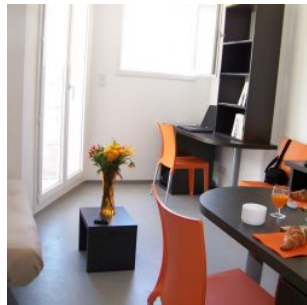

Elle propose 230 appartements climatisés, du studio au T3, répartis en 4 bâtiments.

Notée 7,3/10 sur le site Booking.com

SITUATION

**1 Route du Calvaire
20250 Corte**

A proximité :

- Université de Corse Pasquale Paoli à 300 m
- l'Università di Corsica Pasquale Paoli propose plus de 100 diplômes du niveau bac au doctorat, délivrés par 8 facultés, instituts et écoles, pour 4 700 étudiants
- Commerces, restaurants et services à 500 m
- Centre ville historique à 1 km
- Musée de la Corse à 1,4 km
- Carrefour entre les principales villes de Corse, elle est facilement accessible par route (1h depuis Bastia, 1h15 depuis Ajaccio) ou par train