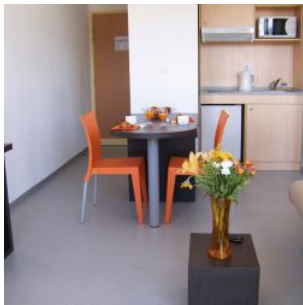

Elle propose 230 appartements climatisés, du studio au T3, répartis en 4 bâtiments.

Notée 7,3/10 sur le site Booking.com

SITUATION

**1 Route du Calvaire
20250 Corte**

A proximité :

- Université de Corse Pasquale Paoli à 300 m
- l'Università di Corsica Pasquale Paoli propose plus de 100 diplômes du niveau bac au doctorat, délivrés par 8 facultés, instituts et écoles, pour 4 700 étudiants
- Commerces, restaurants et services à 500 m
- Centre ville historique à 1 km
- Musée de la Corse à 1,4 km
- Carrefour entre les principales villes de Corse, elle est facilement accessible par route (1h depuis Bastia, 1h15 depuis Ajaccio) ou par train