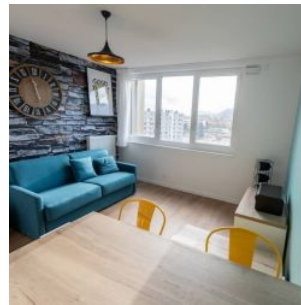

Elle est composée de 155 appartements du T1 au T2.

La résidence est notée 8/10 selon les avis google.com.

SITUATION

**72 Av. Général Leclerc
38950 Saint-Martin-le-Vinoux**

A proximité:

- Supermarché à 6 min en vélo
- Polygone scientifique à 6 min en vélo
- Mairie à 10 min à pied
- Centre ville de Grenoble à 15 min en tram