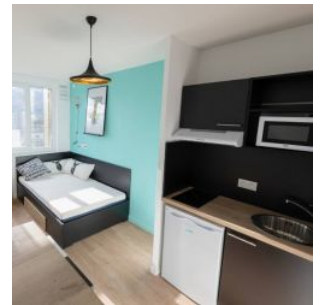

Elle est composée de 155 appartements du T1 au T2.

La résidence est notée 8/10 selon les avis google.com.

SITUATION

**72 Av. Général Leclerc
38950 Saint-Martin-le-Vinoux**

A proximité:

- Supermarché à 6 min en vélo
- Polygone scientifique à 6 min en vélo
- Mairie à 10 min à pied
- Centre ville de Grenoble à 15 min en tram