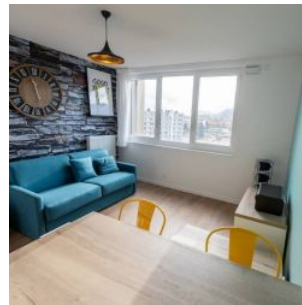

Elle est composée de 155 appartements du T1 au T2.

La résidence est notée 8/10 selon les avis google.com.

SITUATION

**72 Av. Général Leclerc
38950 Saint-Martin-le-Vinoux**

A proximité:

- Supermarché à 6 min en vélo
- Polygone scientifique à 6 min en vélo
- Mairie à 10 min à pied
- Centre ville de Grenoble à 15 min en tram