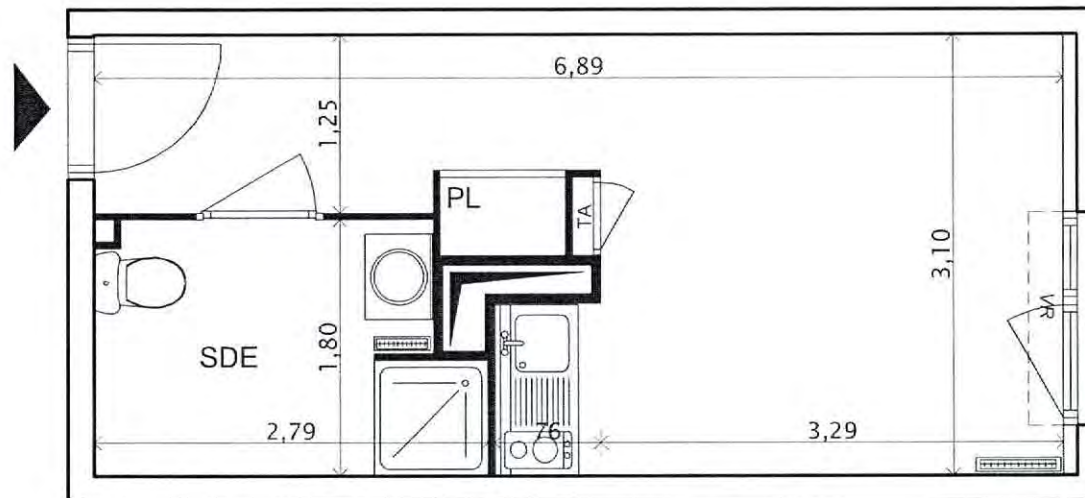

PROMOTION LOGEMENTS

LES LAUREADES DE CACHAN

Rue Marcel Bonnet, CACHAN

TA: Tableau d'abonné

Le réservataire reconnaît avoir pris connaissance de l'avertissement suivant :

Des modifications sont susceptibles d'être apportées aux plans des appartements en fonction des nécessités techniques de la réalisation, tant en ce qui concerne les dimensions libres que l'équipement.

Les surfaces et cotes sont approximatives, les retombées, faux plafonds, soffites, canalisations ainsi que l'emplacement des équipements s'ils sont représentés, sont figurés à titre indicatif.