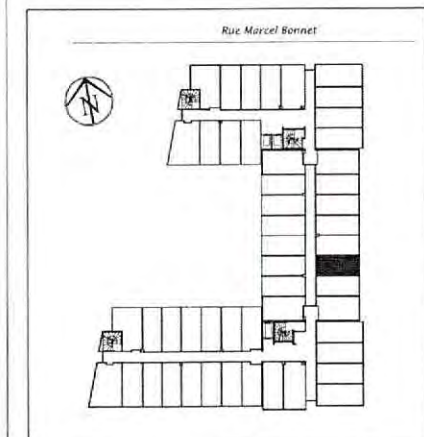

## LES LAUREADES DE CACHAN

Rue Marcel Bonnet, CACHAN

TA: Tableau d'abonné

**Le réservataire reconnaît avoir pris connaissance de l'avertissement suivant :**

Des modifications sont susceptibles d'être apportées aux plans des appartements en fonction des nécessités techniques de la réalisation, tant en ce qui concerne les dimensions libres que l'équipement.

Les surfaces et cotes sont approximatives, les retombées, faux plafonds, soffites, canalisations ainsi que l'emplacement des équipements s'ils sont représentés, sont figurés à titre indicatif.

LOGEMENT ETUDIANT

LOT:117

2ème étage

SURFACES

SEJOUR (avec placard)	15,80m <sup>2</sup>
SALLE D'EAU	4,58m <sup>2</sup>
SURFACE TOTALE	20,38m <sup>2</sup>

Plan établi le 12 novembre 2009  
pour Icade Promotion Logement