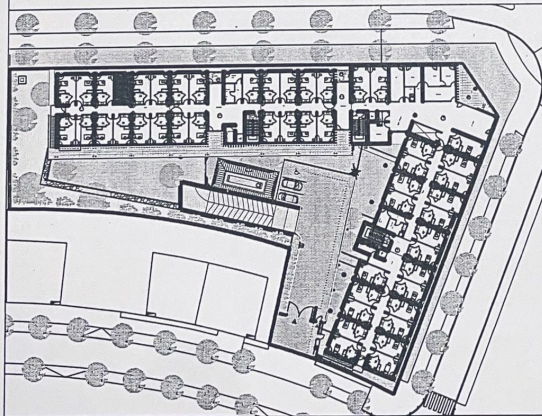

Chambre	15.80 m²
Salle de Bains	4.35 m²
Surface Totale	20.15 m²