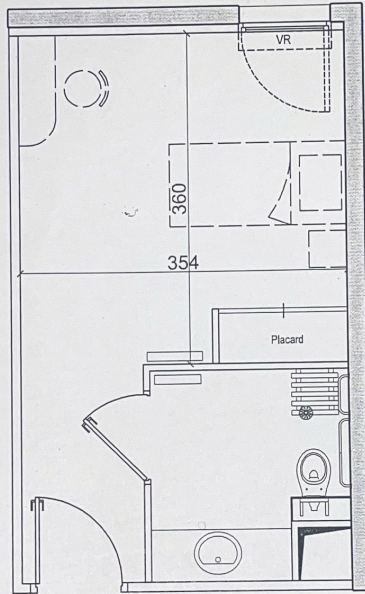

COMMUNE D'AGDE

LES JARDINS DE BRESCOU

NIVEAU DU R+1

CHAMBRE 20