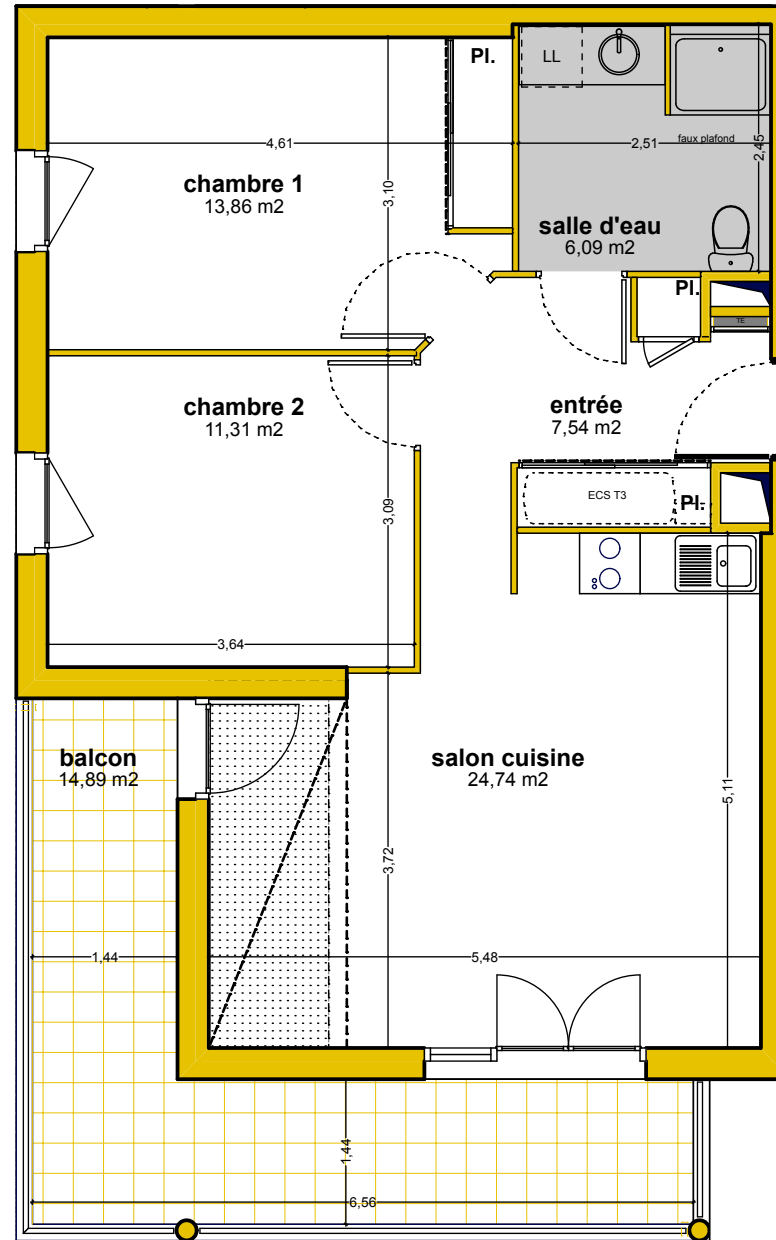

AEGIDE

LES CLÉS D'OR
Orthez

NIVEAU RDC - BAT A

SURFACES HABITABLES (m²)

entrée	7,54
salon cuisine	24,74
chambre 1	13,86
chambre 2	11,31
salle d'eau	6,09
TOTAL	63,54
balcon	14,89

T3 - A002

MARS 2010

Les surfaces et les faux plafonds portés sur le présent plan sont susceptibles de variations en fonction d'impératifs administratifs ou techniques

Architecte:
CAMBORDE LAMAISON

Echelle : 1/75