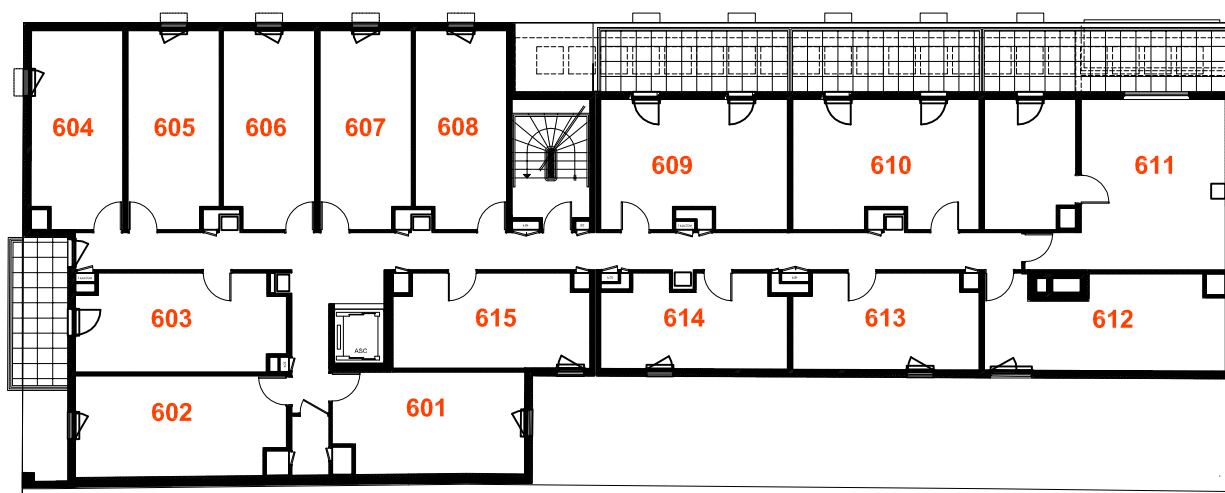

124 Boulevard National - 13003 MARSEILLE

SYNOPTIQUE DU 6ème ETAGE

le présent plan est établi sur la base du permis de construire et pourra subir des adaptations dimensionnelles, techniques ou d'organisation afin de répondre aux contraintes induites par les études détaillées d'exécution. Les soffites et faux-plafond n'apparaissent pas sur le plan.