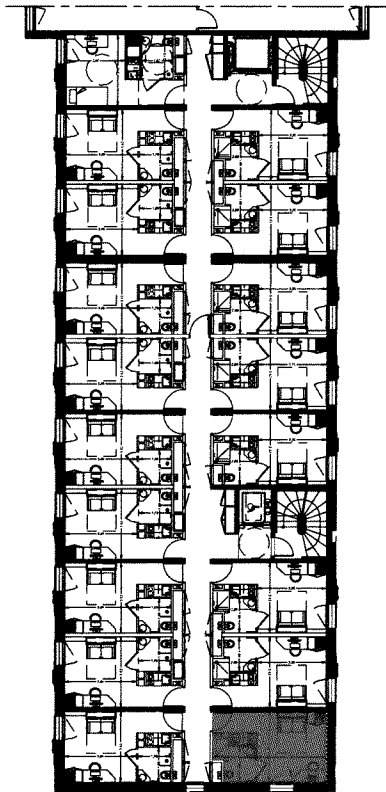

ARTEMISIA 4

140 rue Robert Koch
34080 MONTPELLIER

Artemisia
— VOTRE RÉSIDENCE ÉTUDIANTE —

Cours Bayard
69002 LYON

Niveau

R+3

Type Logement

St A308

Tableau de surface

Pièces	Surfaces (m ²)
Espace de vie	15.20
Salle d'eau	3.40
Total habitable	18.60

Cotes en mètres

0 1 2 m

La disposition de l'aménagement est susceptible de modifications

Plan du studio

Plan de niveau