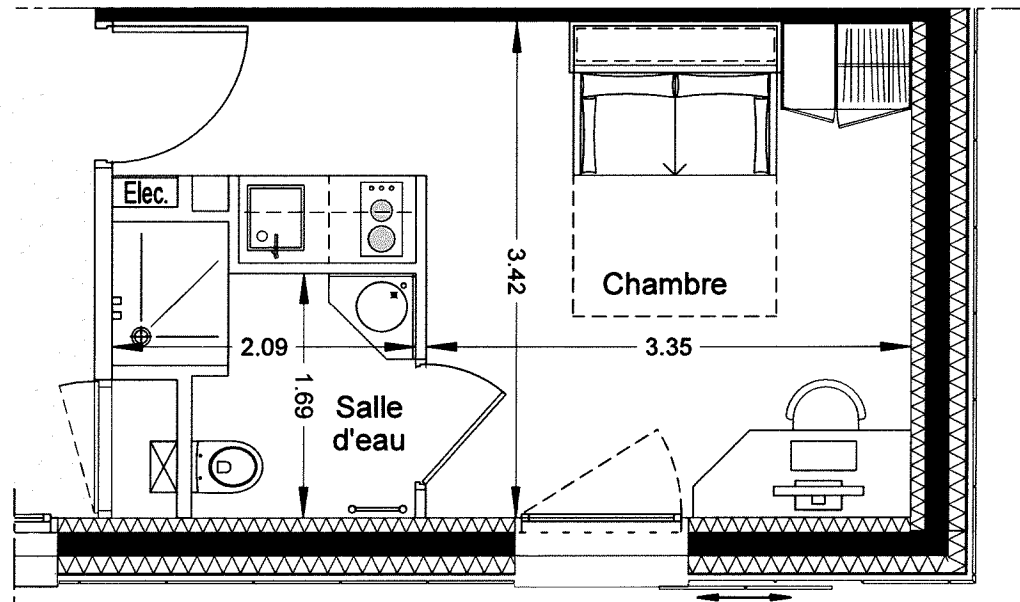

ARTEMISIA 4

140 rue Robert Koch
34080 MONTPELLIER

Artemisia
— VOTRE RÉSIDENCE ÉTUDIANTE —

Cours Bayard
69002 LYON

Niveau

R+3

Type Logement

St A308

Tableau de surface

Pièces	Surfaces (m ²)
Espace de vie	15.20
Salle d'eau	3.40
Total habitable	18.60

Cotes en mètres

0 1 2 m

La disposition de l'aménagement est susceptible de modifications

Plan du studio

Plan de niveau

POUR ANNEXE

Nota : Les cotes, les surfaces ainsi que la position des éléments techniques sont données sous réserve des impératifs de construction et de tolérance d'exécution. De ce fait les indications portées sur le plan ne sont qu'approximatives.