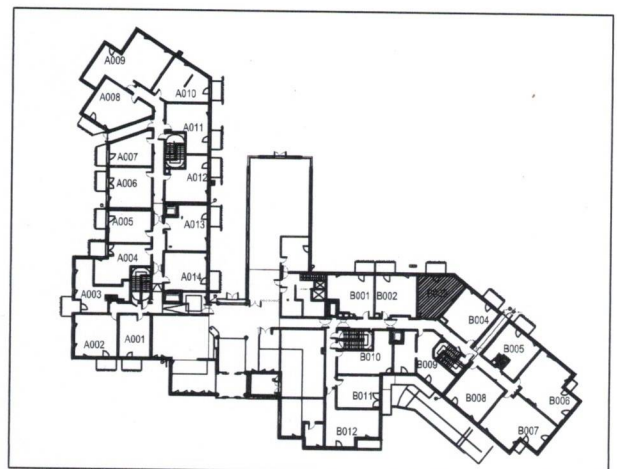

RESIDENCE LE MOULIN DE L'ORGE

91410 DOURDAN

RDC	T1	n°B003
ENTREE/CUISINE		5.12 m ²
SEJOUR/CHAMBRE		24.76 m ²
SDE		4.12 m ²
PL		0.47 m ²
TOTAL		34.47 m ²
TERRASSE		4.80m ²

Des modifications mineures ou des aménagements de détails nécessaires pour des raisons d'ordre technique ou administratif pourront être apportés aux plans. Les cotes et surfaces indiquées pourront varier légèrement en fonction des impératifs de construction. Une différence maximale de 3% par rapport aux dimensions indiquées sera considérée comme acceptable.