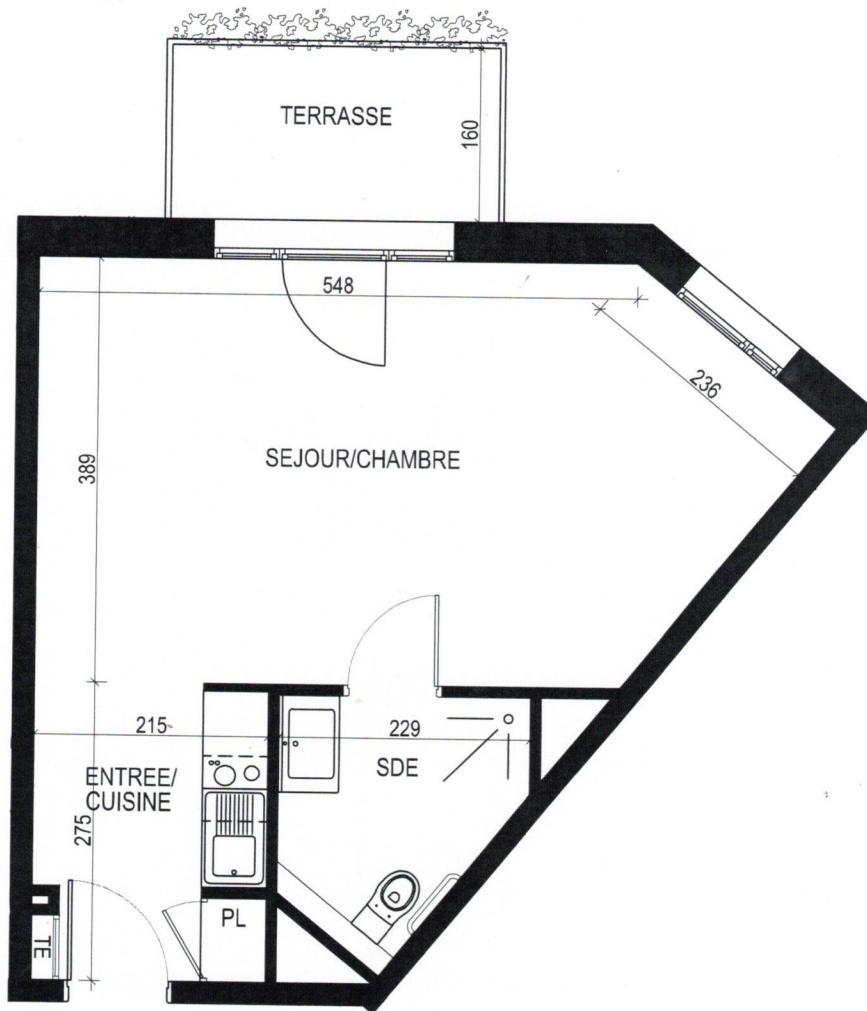

RESIDENCE LE MOULIN DE L'ORGE

91410 DOURDAN

RDC	T1	n°B003
ENTREE/CUISINE		5.12 m ²
SEJOUR/CHAMBRE		24.76 m ²
SDE		4.12 m ²
PL		0.47 m ²
TOTAL		34.47 m ²
TERRASSE		4.80m ²

Des modifications mineures ou des aménagements de détails nécessaires pour des raisons d'ordre technique ou administratif pourront être apportés aux plans. Les cotes et surfaces indiquées pourront varier légèrement en fonction des impératifs de construction. Une différence maximale de 3% par rapport aux dimensions indiquées sera considérée comme acceptable.