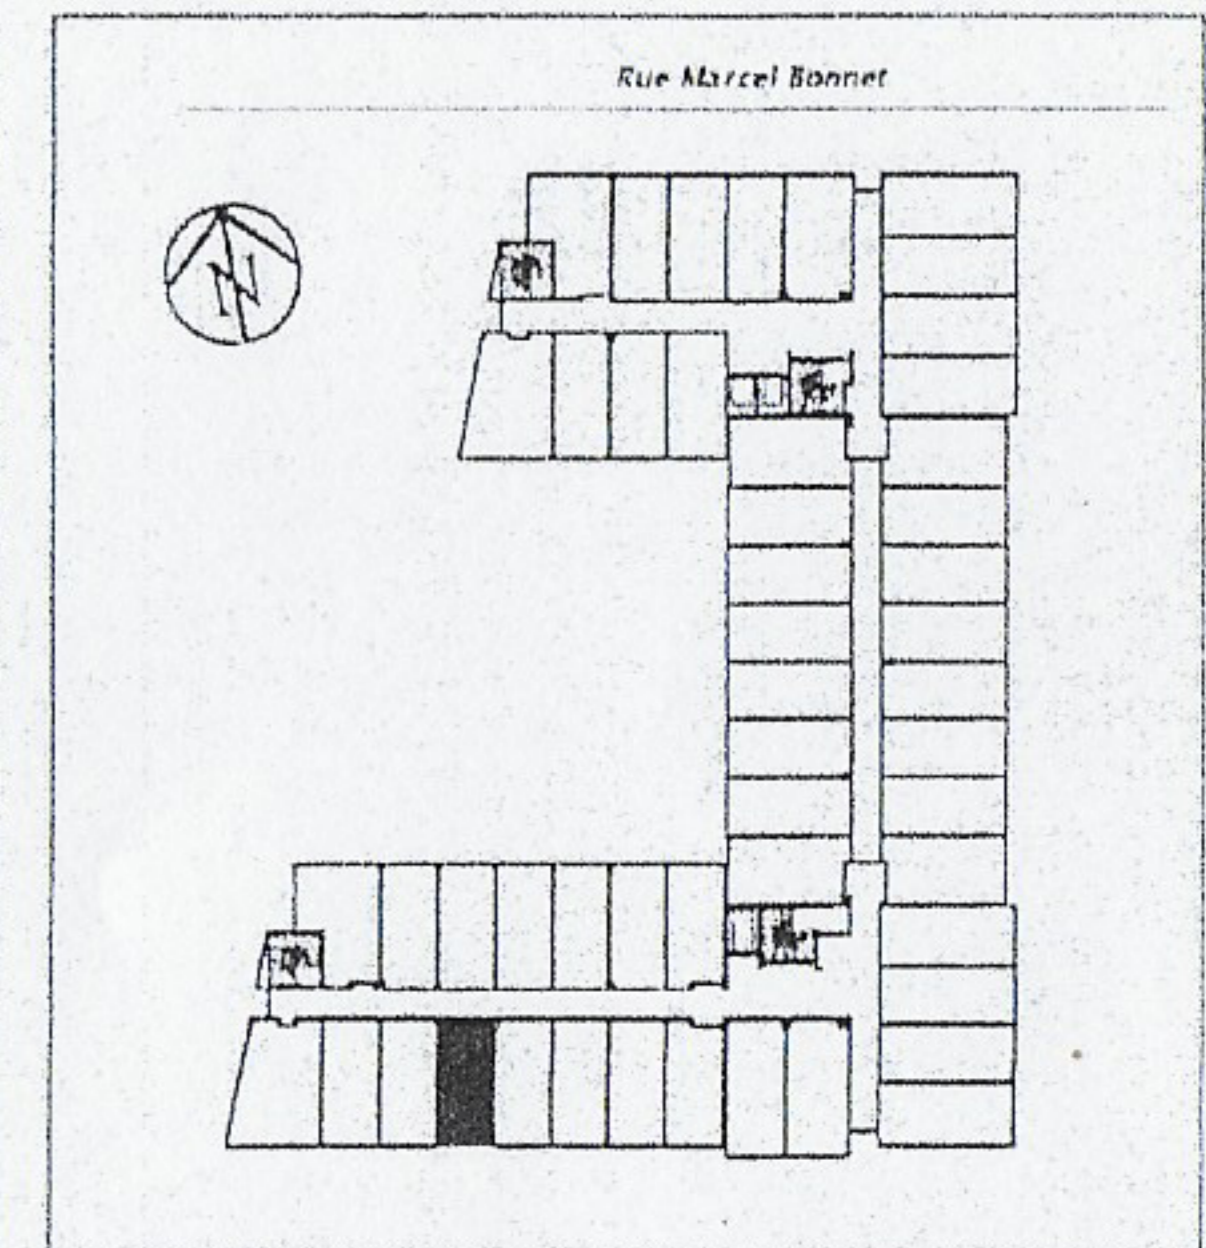

Plan à l'échelle 2cm/m

Des modifications sont susceptibles d'être apportées à ce plan en fonction des contraintes techniques ou réglementaires de la réalisation, tant en ce qui concerne les dimensions libres que l'équipement. Les retombées, faux plafonds, soffites ainsi que l'emplacement des équipements sont figurés à titre indicatif.

TA: Tableau d'abonné

PROMOTION LOGEMENTS

LES LAUREADES DE CACHAN

Rue Marcel Bonnet, CACHAN

LOGEMENT ETUDIANT

LOT: 254

5ème étage

SURFACES

SEJOUR (avec placard)	15,80m ²
SALLE D'EAU	4,44m ²
SURFACE TOTALE	20,24m²

Plan établi le 12 novembre 2009
pour Icade Promotion Logement

Handwritten signatures and initials at the bottom of the page.