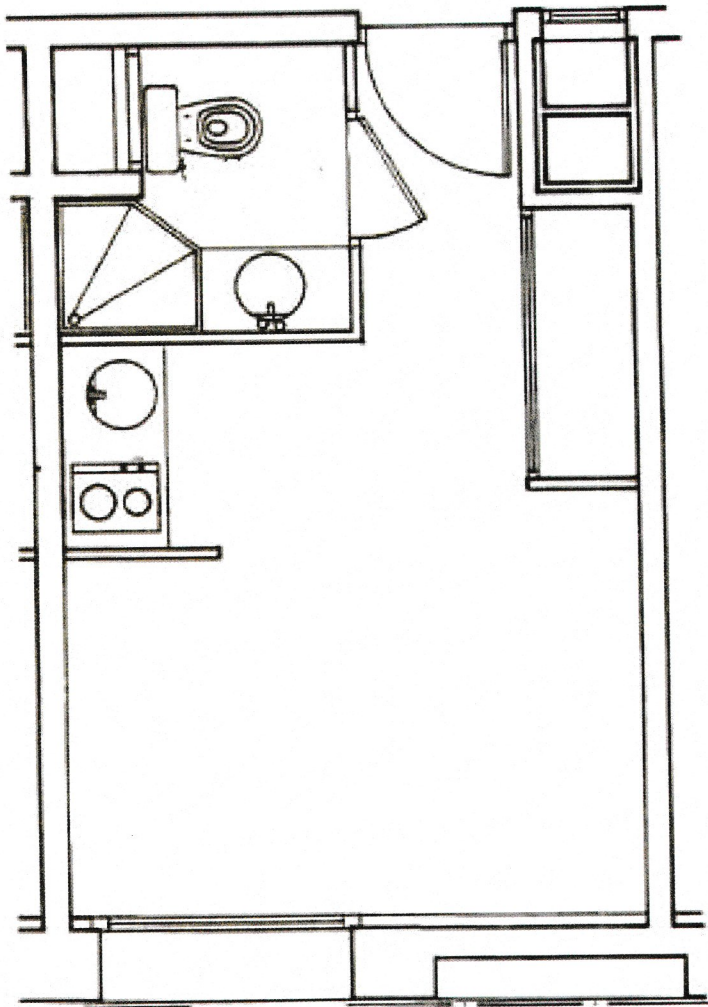

RÉSIDENCE LES LAURÉADES

TOULON

LES
LAUREADES

Lot n° 111
Type : Studio
Etage : 5
Surface : 15,52 m²

Signature(s)
Réservataire(s) :

Plan donné à titre indicatif