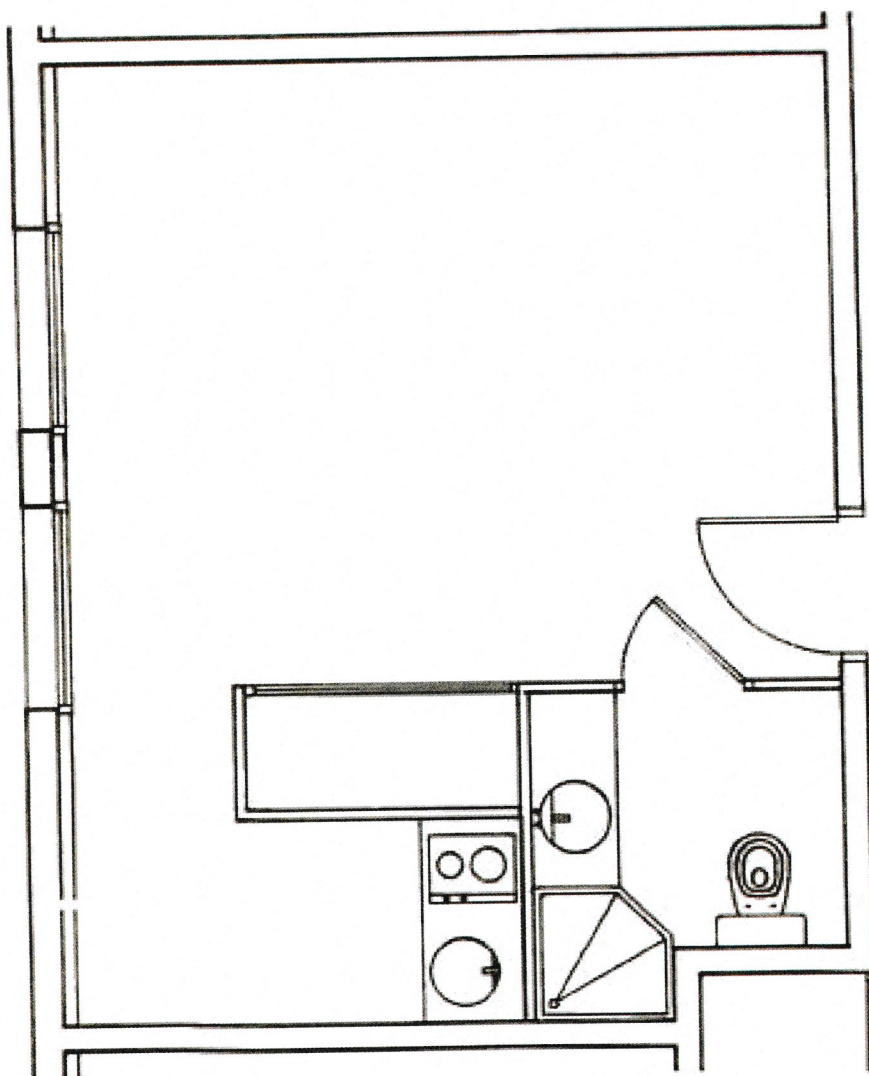

RÉSIDENCE LES LAURÉADES

TOULON

Lot n° 6
Type : Studio
Etage : 1
Surface : 26,60 m²

Signature(s)
Réservataire(s) :

Plan donné à titre indicatif