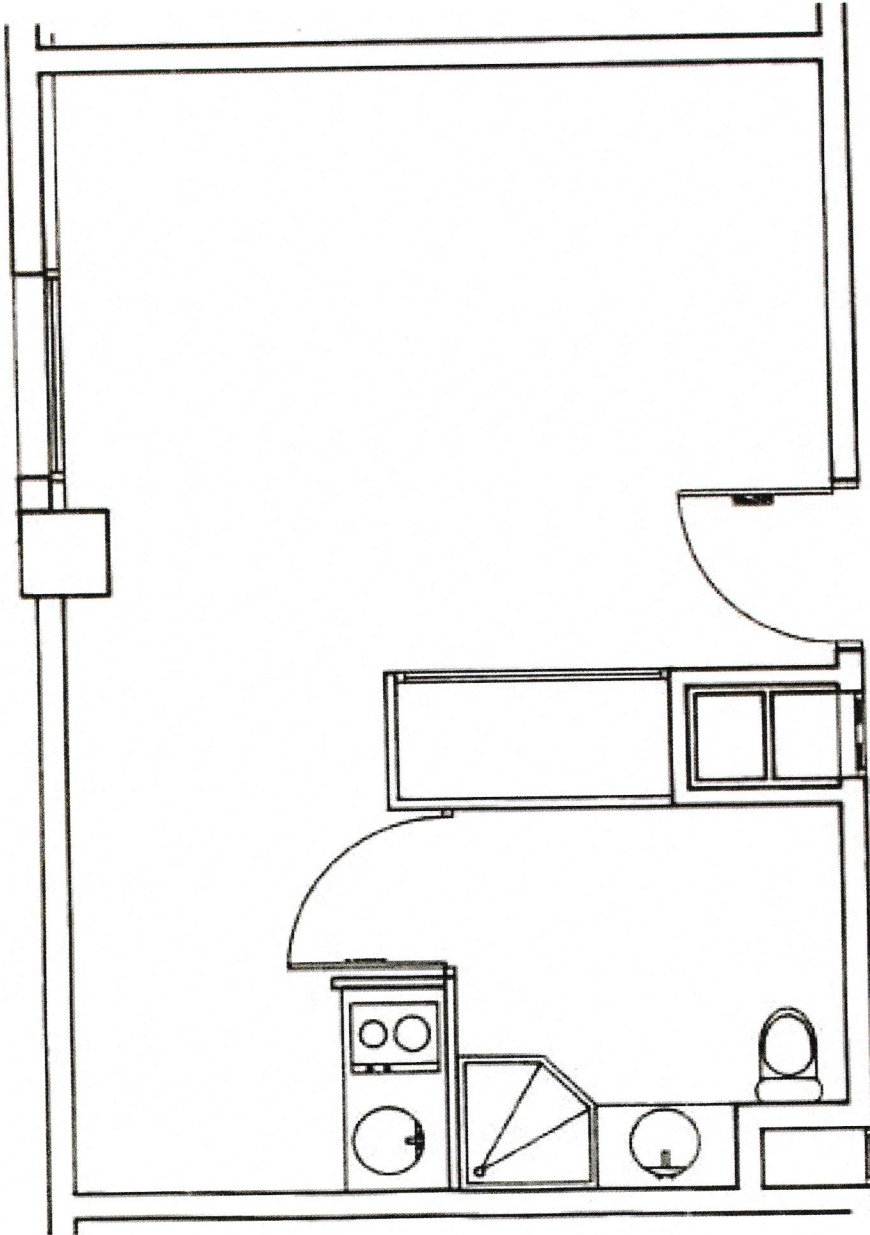

RÉSIDENCE LES LAURÉADES

TOULON

LES
LAUREADES

Lot n° 64
Type : Studio
Etage : 3
Surface : 28,02 m²

Signature(s)
Réservataire(s) :

Plan donné à titre indicatif