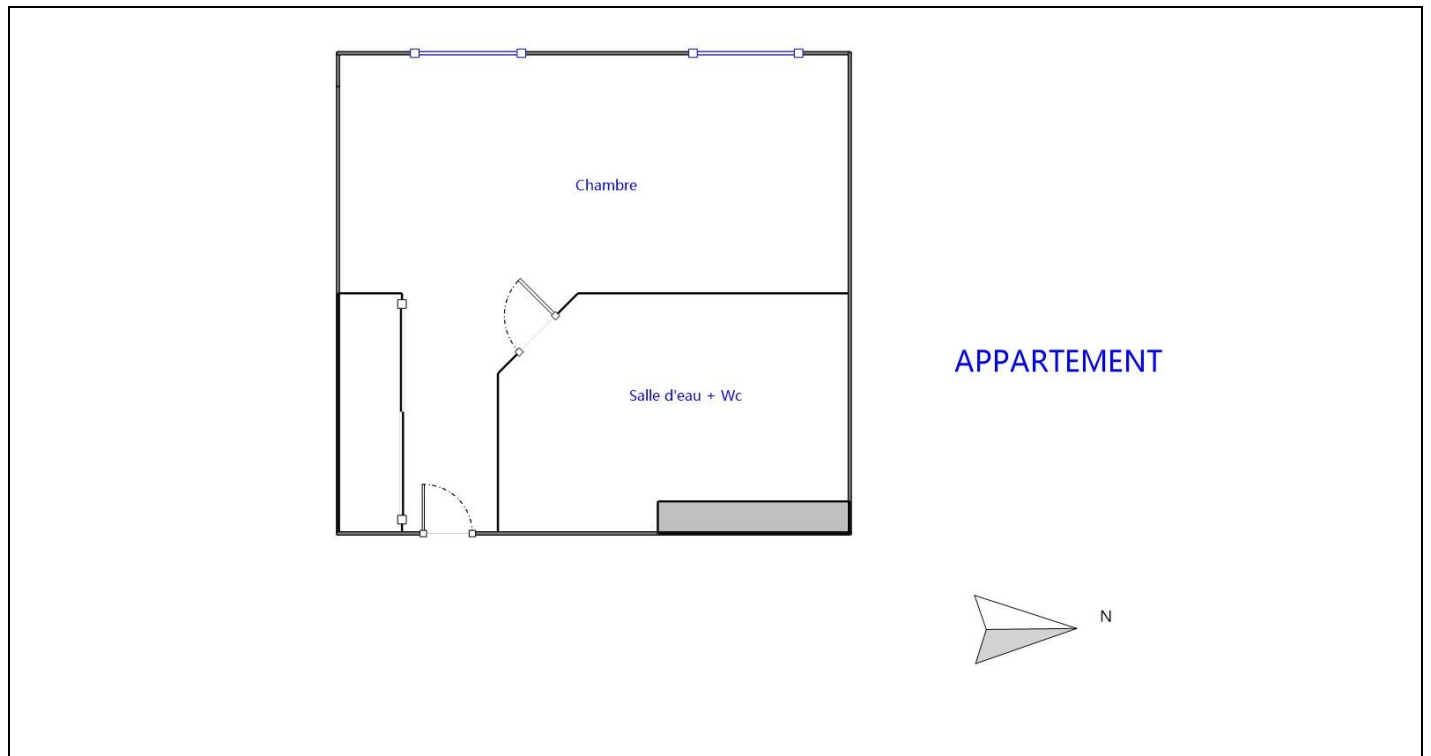

Plan croquis

Surface loi Carrez totale : 28,84 m² (vingt-huit mètres carrés quatre-vingt-quatre)
Surface au sol totale : 28,84 m² (vingt-huit mètres carrés quatre-vingt-quatre)

CERENICIMO
ASSET

ORPEA
LA VIE CONTINUE AVEC NOUS

Résidence Soleil d'Automne

PLAN DU 2^e ETAGE - LOT 224

Handwritten initials: *RV*

Résidence Soler d'Automne

ORPEA
LA VIE CONTINUE AVEC NOUS

6N
R

PLAN DE MASSE