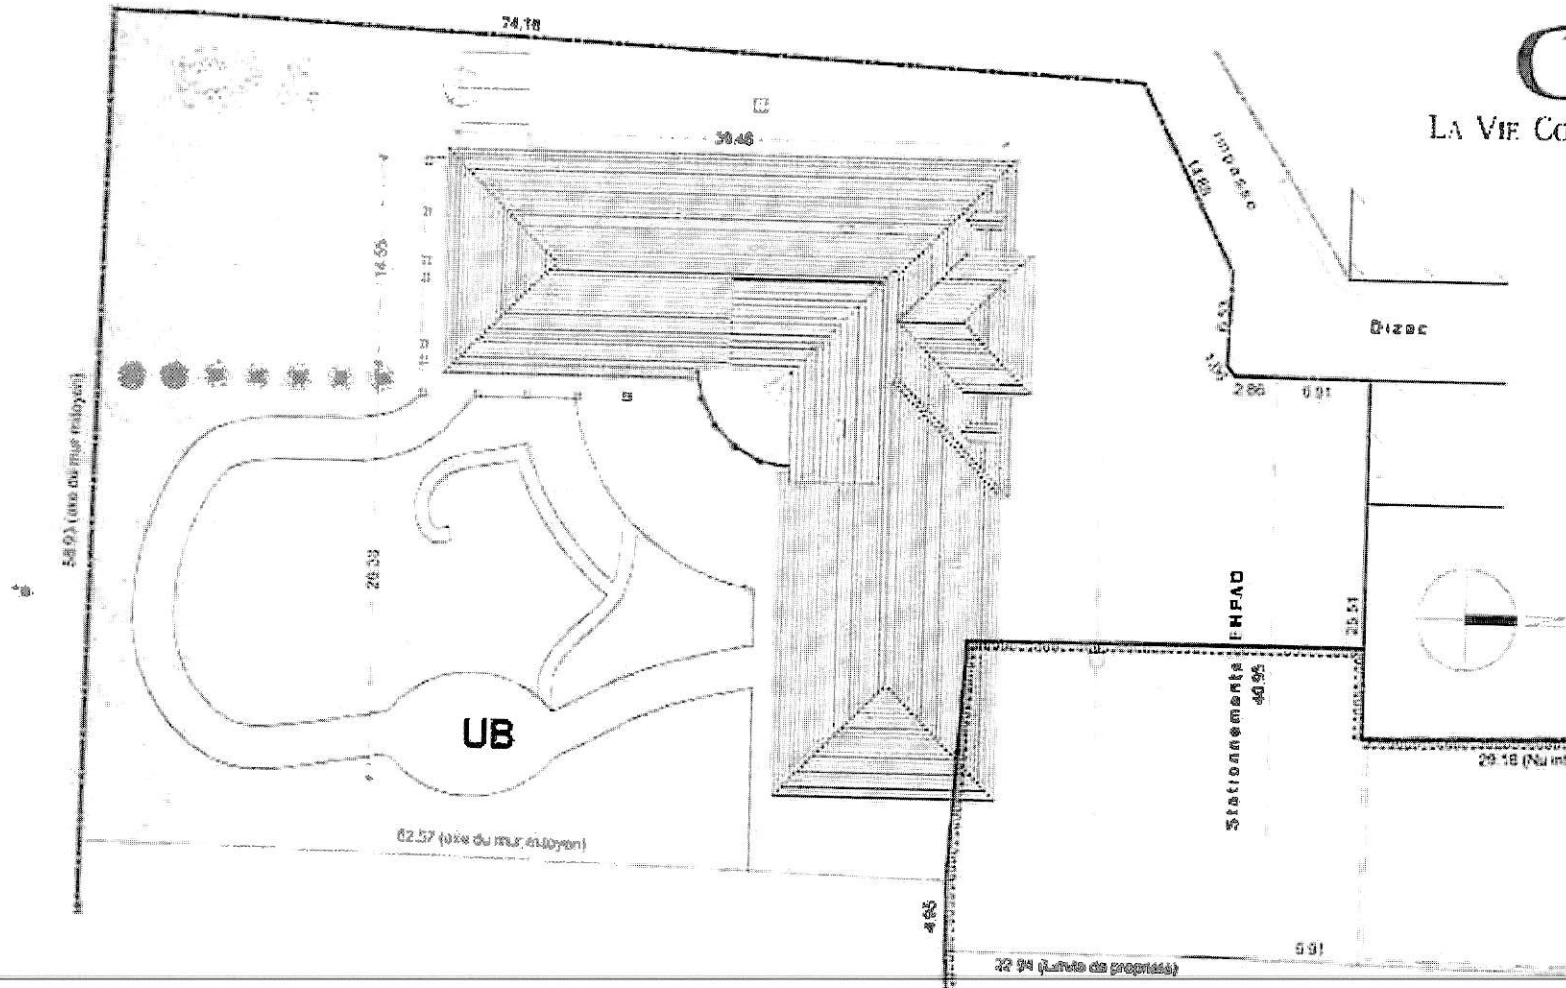

Plan croquis

Surface loi Carrez totale : 28,84 m² (vingt-huit mètres carrés quatre-vingt-quatre)
Surface au sol totale : 28,84 m² (vingt-huit mètres carrés quatre-vingt-quatre)

CERENICIMO
ASSET

ORPEA
LA VIE CONTINUE AVEC NOUS

Résidence Soleil d'Automne

PLAN DU 2^e ETAGE - LOT 224

Handwritten initials: *RV*

Résidence Soler d'Automne

ORPEA
LA VIE CONTINUE AVEC NOUS

6N
R

PLAN DE MASSE