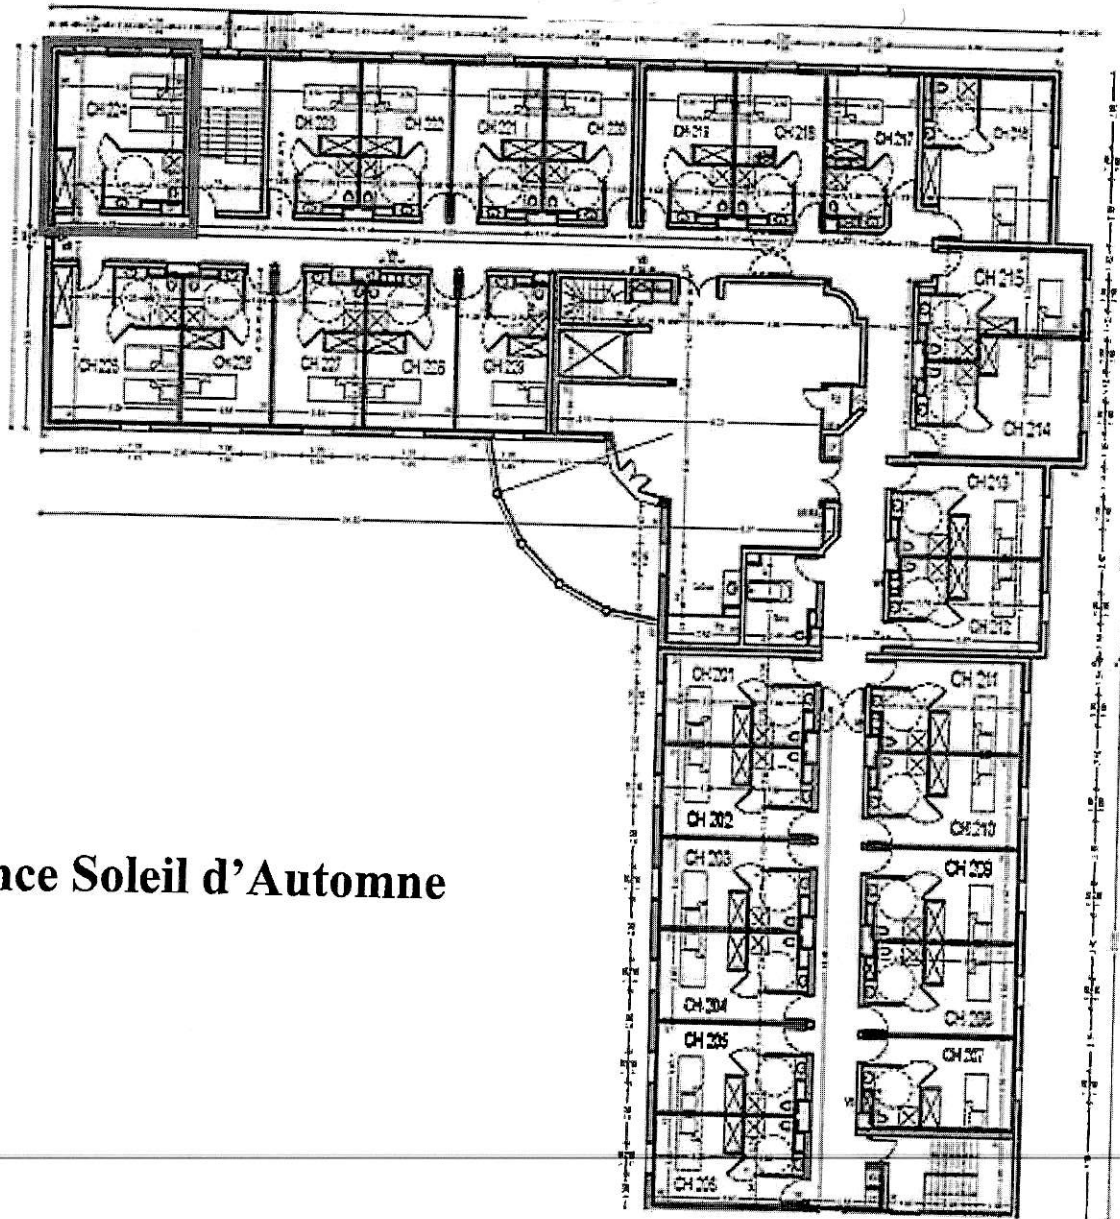

Plan croquis

Surface loi Carrez totale : 28,84 m² (vingt-huit mètres carrés quatre-vingt-quatre)
Surface au sol totale : 28,84 m² (vingt-huit mètres carrés quatre-vingt-quatre)

CERENICIMO
ASSET

ORPEA
LA VIE CONTINUE AVEC NOUS

Résidence Soleil d'Automne

PLAN DU 2^e ETAGE - LOT 224

Handwritten initials: *RV*

Résidence Soler d'Automne

ORPEA
LA VIE CONTINUE AVEC NOUS

6N
R

PLAN DE MASSE