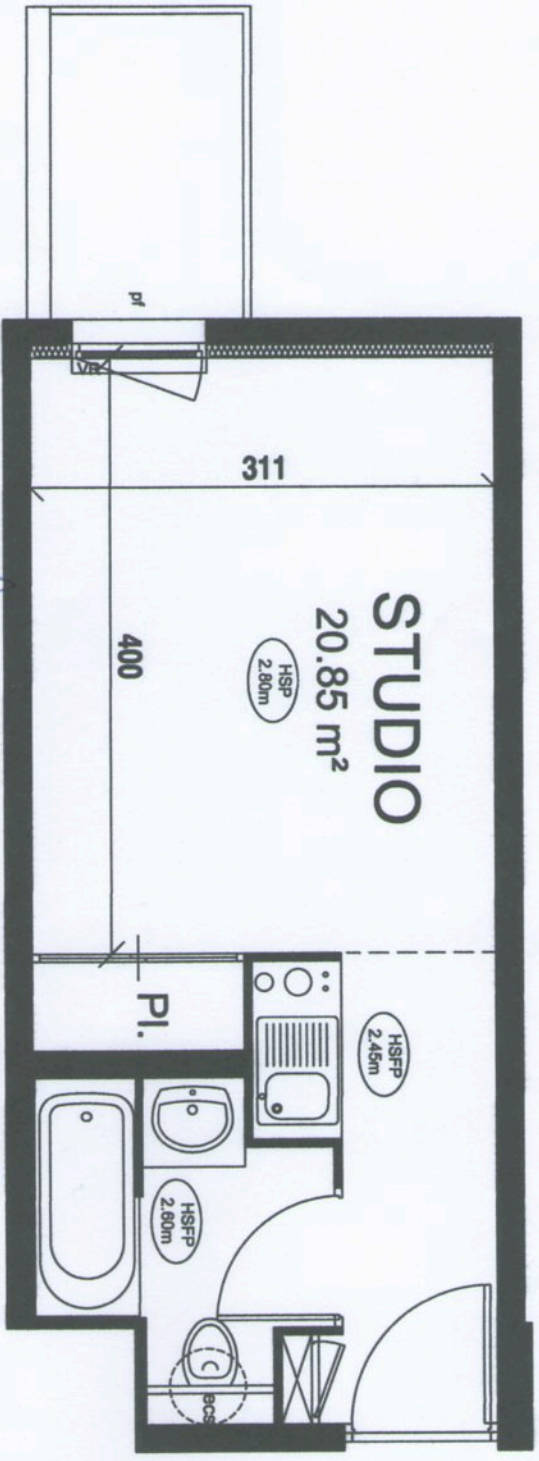

RESIDENCE DU BIOPARC
 60 avenue Rockefeller
 69 008 LYON

Lot 510
STUDIO NIVEAU 5
 Total surface habitable 20.85m²

HALL/KITCHETTE	4.10m ²
SEJOUR/CHAMBRE	13.38m ²
BAINS	3.38m ²
BALCON	2.94m ²

Vu le 18/02/08

[Handwritten signatures]

NOTA: le présent document exprime la figure et les dispositions générales de l'appartement. Elles sont susceptibles de variations en fonction des nécessités techniques de la réalisation, tant en ce qui concerne les dimensions que les équipements. Les côtes, surfaces du plan, gables, soffits, rainures de poutres et poteaux sont approximatifs et pourront varier suivant les impératifs de la construction. 15 dec. 2006